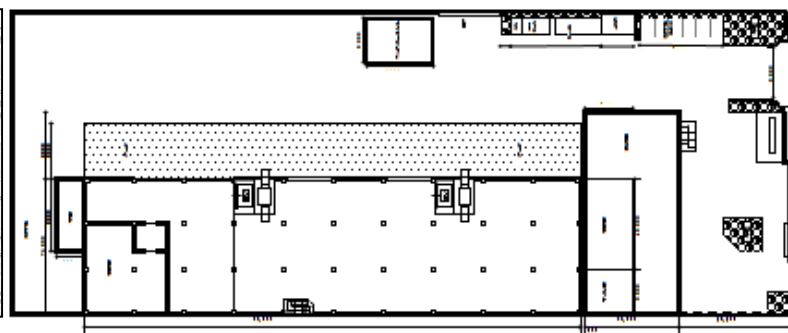

敷地前景

倉庫名称：アサヒロジ(株)松戸支店 松戸倉庫
 所在地：千葉県松戸市松飛台211(松飛台工業団地内)

近隣地図

敷地全体図

倉庫全景

倉庫1F

倉庫2F

【倉庫概要】

倉庫1階（低床倉庫）

- ・契約可能面積：455坪
- ・耐荷重：2.5t/m²
- ・倉庫有効高：約5.5m

倉庫2階

- ・契約可能面積：651坪
- ・耐荷重：2.0t/m²
- ・倉庫有効高：約4.8m（一部4.5m）

【垂直搬送機設備】

- ・オムニリフター（2基）
W1,400×L2,200×H2,500(2枚対応)
- ・エレベーター（2基）
積載量3,500kg

【その他】

- 2019年3月より入居可能
- 首都圏の配送センターに最適物件
- 料金は3,500円/坪より(交渉可能)