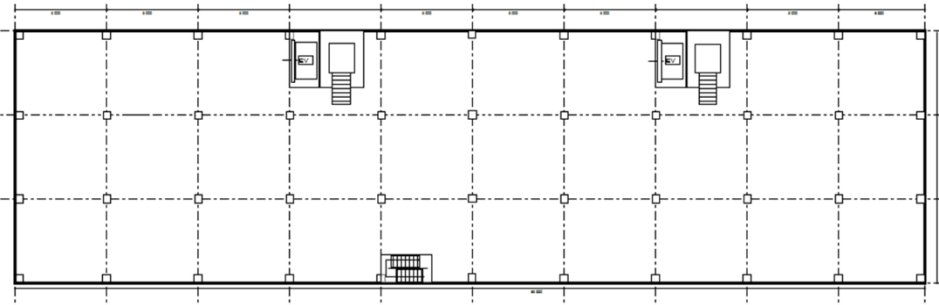

敷地前景

倉庫名称：アサヒロジ(株)松戸支店 松戸倉庫
 所在地：千葉県松戸市松飛台211(松飛台工業団地内)

近隣地図

敷地全体図

倉庫全景

倉庫1F

倉庫2F

【倉庫概要】

倉庫1階（低床倉庫）

- ・契約可能面積：455坪
- ・耐荷重：2.5t/m²
- ・倉庫有効高：約5.5m

倉庫2階

- ・契約可能面積：651坪
- ・耐荷重：2.0t/m²
- ・倉庫有効高：約4.8m（一部4.5m）

【垂直搬送機設備】

- ・オムニリフター（2基）
W1,400×L2,200×H2,500(2枚対応)
- ・エレベーター（2基）
積載量3,500kg

【その他】

- 2019年3月より入居可能
- 首都圏の配送センターに最適物件
- 料金は3,500円/坪より(交渉可能)