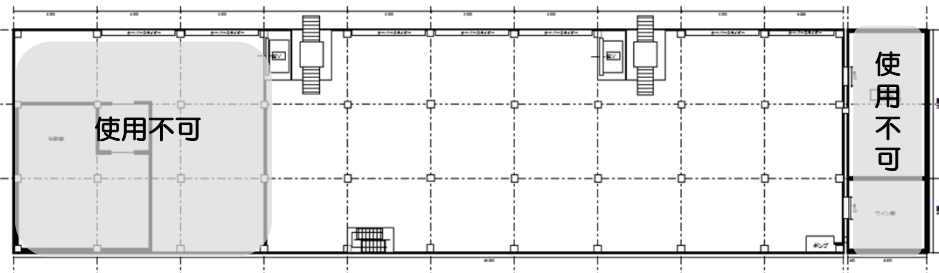

敷地前景

倉庫名称：アサヒロジ(株)松戸支店 松戸倉庫
 所在地：千葉県松戸市松飛台211(松飛台工業団地内)

近隣地図

敷地全体図

倉庫全景

倉庫1F

倉庫2F

【倉庫概要】

倉庫1階（低床倉庫）

- ・契約可能面積：455坪
- ・耐荷重：2.5t/m²
- ・倉庫有効高：約5.5m

倉庫2階

- ・契約可能面積：651坪
- ・耐荷重：2.0t/m²
- ・倉庫有効高：約4.8m（一部4.5m）

【垂直搬送機設備】

- ・オムニリフター（2基）
W1,400×L2,200×H2,500(2枚対応)
- ・エレベーター（2基）
積載量3,500kg

【その他】

- 2019年3月より入居可能
- 首都圏の配送センターに最適物件
- 料金は3,500円/坪より(交渉可能)