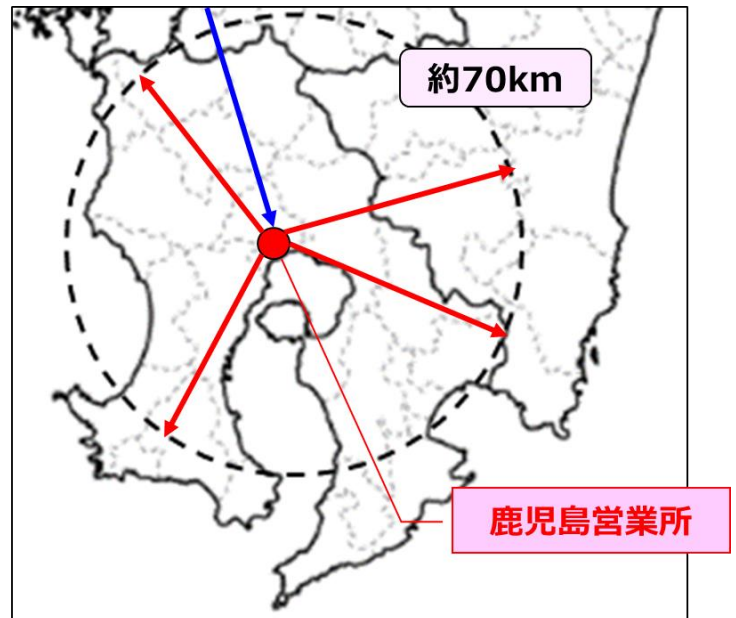

鹿児島県始良市に鹿児島営業所開設！

10月1日（金）、アサヒグループの南九州の配送拠点として鹿児島県始良市加治木町に鹿児島営業所を開設しました。出荷開始は11月8日（月）から。

鹿児島営業所開設により福岡・佐賀～鹿児島間の輸配送の平準化を実現し、2024年に控えるトラックドライバーの時間外労働の上限規制への対応並びにトラックドライバー不足の解消を目指します。

(変更前)

(変更後)

「アサヒビール博多工場・アサヒ飲料佐賀 DC→鹿児島県各店舗への 300km の店入れ運行」から、「鹿児島営業所→県内各店舗への 70km 圏内の店入れ運行」へと輸配送スキームを変更。

福岡県・佐賀県からの鹿児島営業所への転送計画も平準化し（日毎・曜日毎の輸送量の波動を抑制）、手配車両台数の安定化を図ります。

<鹿児島営業所外観>